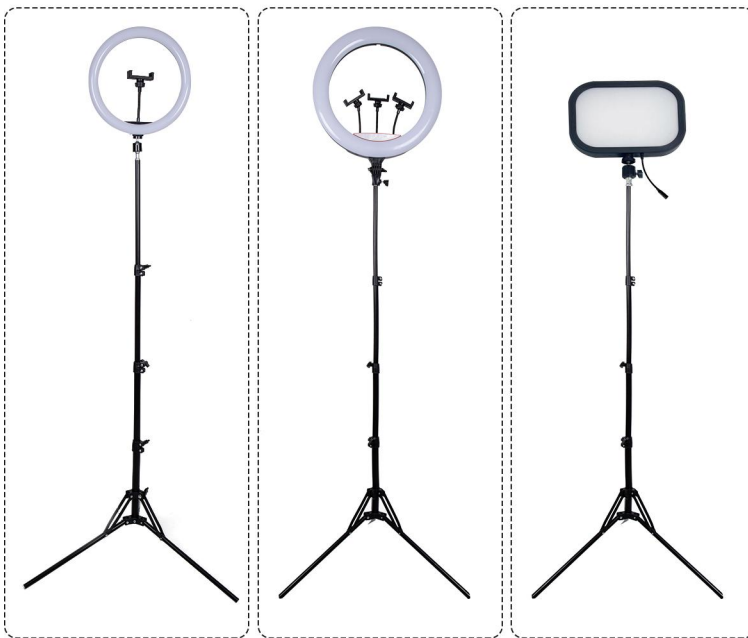

## RGB Selfie Ring Light

01

Model No. 产品规格	Power Rating 产品功率	Ring Size 面环尺寸	Color Temp. 色温	Control Model 模式	Cable Length 插线长度	Material 材质	PCS/CTN 装箱数量	CTN MEAS. 装箱尺寸 (cm)
XGYSRL-NL001-E10	10W	10inch	RGBCW	Cable Switch Control	USB 1.8M Cable	ABS+PC+Iron	18	54*41.5*29
XGYSRL-XW-E18	8W	6inch	RGBCW	Cable Switch Control	USB 2.0M Cable	ABS+PP	40	43*36*35
XGYSRL-XW-E65	6.5W	8inch	2700-7000K	Cable Switch Control	USB 2.0M Cable	ABS+PP	40	45*43*45
XGYSRL-XW-E28	8W	10inch	2700-7000K	Cable Switch Control	USB 2.0M Cable	ABS+PP	40	54*43*54
XGYSRL-XW-E11	11W	13inch	2700-7000K	Cable Switch Control	USB 2.0M Cable	ABS+PP	20	65.5*43*33.5
XGYSRL-XW-E36	36W	18inch	2700-7000K	Cable+Remote	USB 2.0M Cable	ABS+PP	10	61*46.5*46.5
XGYSRL-XW-E50	50W	22inch	2700-7000K	Cable+Remote	USB 2.0M Cable	ABS+PP	6	58.5*40*59
XGYSRL-NL002-E10	10W	230*175	CCT	Remote Control	USB 2.0M Cable	ABS+PC+Iron	2	39*27.8*16