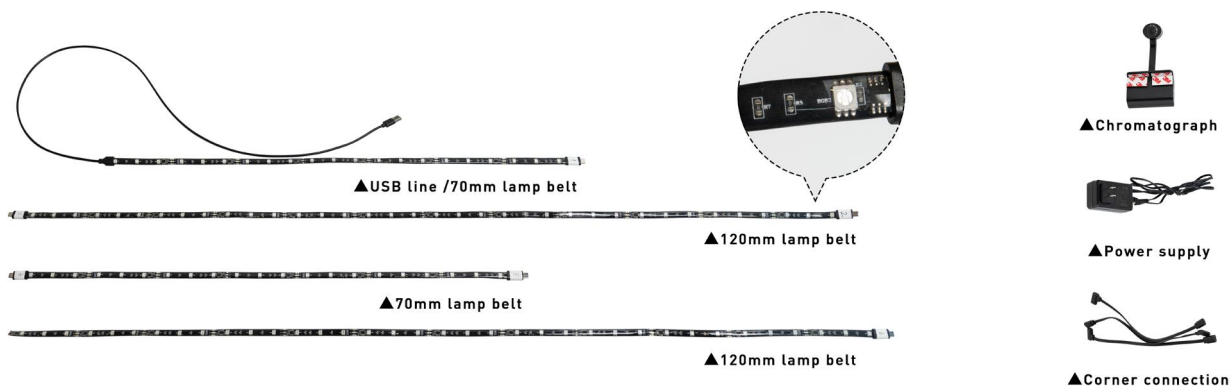

## RGB Selfie Ring Light

01

Model No. 产品规格	Power Rating 产品功率	Ring Size 面环尺寸	Color Temp. 色温	Control Model 模式	Cable Length 插线长度	Material 材质	PCS/CTN 装箱数量	CTN MEAS. 装箱尺寸 (cm)
XGYSRL-NL001-E10	10W	10inch	RGBCW	Cable Switch Control	USB 1.8M Cable	ABS+PC+Iron	18	54*41.5*29
XGYSRL-XW-E18	8W	6inch	RGBCW	Cable Switch Control	USB 2.0M Cable	ABS+PP	40	43*36*35
XGYSRL-XW-E65	6.5W	8inch	2700-7000K	Cable Switch Control	USB 2.0M Cable	ABS+PP	40	45*43*45
XGYSRL-XW-E28	8W	10inch	2700-7000K	Cable Switch Control	USB 2.0M Cable	ABS+PP	40	54*43*54
XGYSRL-XW-E11	11W	13inch	2700-7000K	Cable Switch Control	USB 2.0M Cable	ABS+PP	20	65.5*43*33.5
XGYSRL-XW-E36	36W	18inch	2700-7000K	Cable+Remote	USB 2.0M Cable	ABS+PP	10	61*46.5*46.5
XGYSRL-XW-E50	50W	22inch	2700-7000K	Cable+Remote	USB 2.0M Cable	ABS+PP	6	58.5*40*59
XGYSRL-NL002-E10	10W	230*175	CCT	Remote Control	USB 2.0M Cable	ABS+PC+Iron	2	39*27.8*16

# LED Smart & Ambient

Desktop Intelligent Life Assistant

CE ErP 

02

Back

White

Pink

Model No. 产品规格	Dimension W*H*T (mm)	Power Rating 产品功率	Voltage 电压	Light Color 灯光颜色	Control Model 控制模式	Power Supply 电源	Material 材质	PCS/CTN 装箱数量	CTN MEAS. 装箱尺寸 (cm)
XGYILA-GLEG-E2	225*82*230	2+3W	12V 2.5A	RGB CW	Bluetooth WiFi App	USB Interface	ABS+PP	24	49.5*30.5*27.5

## LED Smart Television LED Strip

03

Model No. 产品规格	Dimension W*H*T (mm)	Power Rating 产品功率	Adaptor Electrical Data 适配器电参数	Functions 功能	Color Temp. 色温
-------------------	-------------------------	----------------------	-----------------------------------	-----------------	-------------------